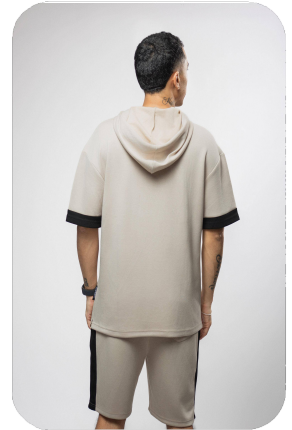

SSH-SET253

OVER SIZE SET

Size Scale

S (3) M (3) L (3) XL (3)

Packing
P4

Disponibile

PRECIO
$138.00