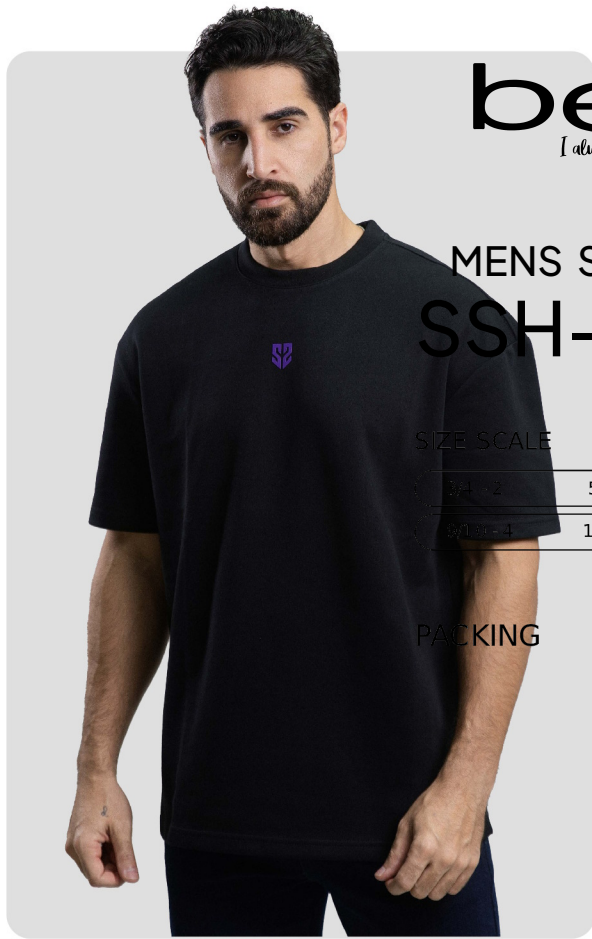

# ZUPER

SINCE 1984

**ZUPER**  
SINCE 1984

**SSH-JLSY826**  
MENS SUPER SKINNY JEANS

Size Scale

- S-2
- M-4
- L-4
- XL-2

Packing | Disponible  
**P4** | **30**

PRECIO  
**\$52.00**

**ZUPER**  
SINCE 1984

**BB-BLS803**  
TSHIRT

Size Scale

- S-2
- M-4
- L-4
- XL-2

Packing | Disponible  
**P4** | **30**

PRECIO  
**\$58.00**

**bebe**  
*I always get what I want*

MENS SUPER SKINNY JEANS  
**SSH-JLSY828**

SIZE SCALE

- S-2 5/6 - 6 7/8 - 6
- M-4 11/12 - 4 13/14 - 2

PACKING

DISPONIBLE

**\$112.00**