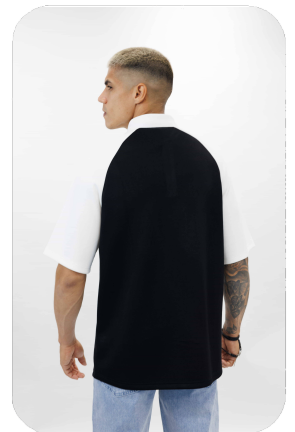

## SSH-OVS282

OVER SIZE POLO SHIRT

Size Scale

3 (S) 3 (M) 3 (L) 3 (XL)

Packing | Disponible  
**P4** | **42**

PRECIO  
**\$90.00**

*!Trabajo en proceso!*

IMAGEN  
NO  
DISPONIBLE