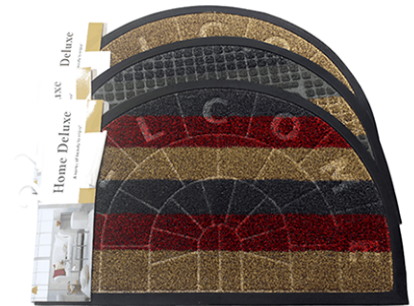

COV-1132

SOFA COVER JACQUARD EMBOSSED 3 1 1

COV-1129
Cnt x Bultos: 16
Marca: **HOME DELUXE**

SOFA COVER 3-1-1 TWO COLOR POINT

COV-1132
Cnt x Bultos: 16
Marca: **SPRING NIGHT**

ALFOMBRA DE CASA 39 X 59CM

CPT-232
Cnt x Bultos: 50
Marca: **S/M**