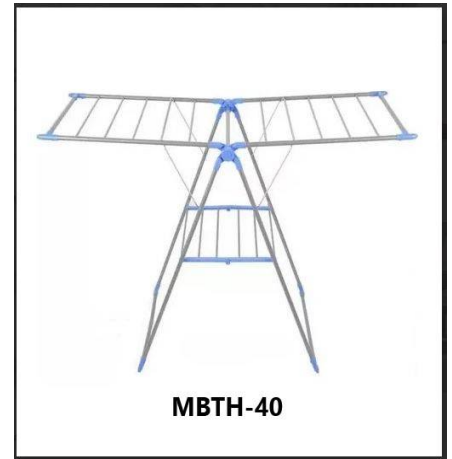

MBTH-40

**TENDEDERO EXPANDIBLE
147*61*100CM**

MBTH-40

Cnt x Bultos: 9

Marca: **HOME DELUXE**