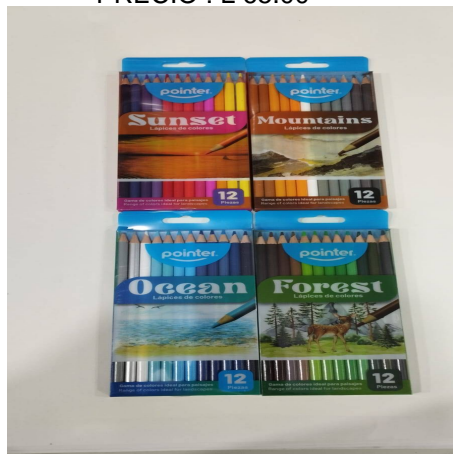

RCPS-12BI

LAPICES COLORES x 12 (4.0 MM)
1 BLT X 144 PZAS
PRECIO UNIDAD: L 68.00
PRECIO DOC: L 48.00
PRECIO : L 39.00

RCPS-12DS

LAPICES COLORES x 12 POINTER
1 BLT X 144 PZAS
PRECIO UNIDAD: L 68.00
PRECIO DOC: L 48.00
PRECIO : L 41.00

CPP-12-PA

LAPICES BORRABLE COLOR PASTEL
6 BLT X 144 PZAS
PRECIO UNIDAD: L 55.00
PRECIO DOC: L 36.00
PRECIO : L 25.00

MCP-12JB

LAPICES DE COLORES JUMBO
1 BLT X 144 PZAS
PRECIO UNIDAD: L 98.00
PRECIO DOC: L 75.00
PRECIO : L 65.00

TCPS-12-NG

LAPICES DE COLORES X 12
1 BLT X 144 PZAS
PRECIO UNIDAD: L 78.00
PRECIO DOC: L 52.00
PRECIO : L 45.00

RCP-36

LAPICES DE COLORES x 36 PZAS.
1BLT X 80PZA
PRECIO UNIDAD: L 72.00
PRECIO DOC: L 54.00
PRECIO : L 48.00