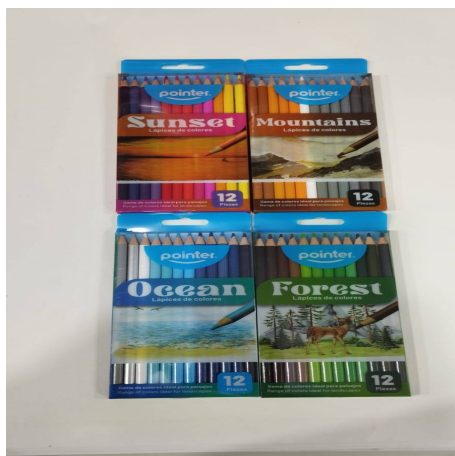

CPP-12-PA
LAPICES BORRABLE COLOR PASTEL
 6 BLT X 144 PZAS

MCP-12JB
LAPICES DE COLORES JUMBO
 1 BLT X 144 PZAS

TCPS-12-NG
LAPICES DE COLORES X 12
 1 BLT X 144 PZAS

RCP-36
LAPICES DE COLORES x 36 PZAS.
 1BLT X 80PZA

BT-HCP-4S
LAPICES DE COLORES X12
 3 BLTZ X 144 SETS

KS-1060
MALETA DE COLORES 180PCS
 3BLTZ X 10SETS

PM-1807-BK
MARCAD PERM 2BLE NEG POINTER
13BLT X 60 PZA

BK-105-4
MARCADOR /TABLERO X4PC POINTER
1 BLT X 96 SETS