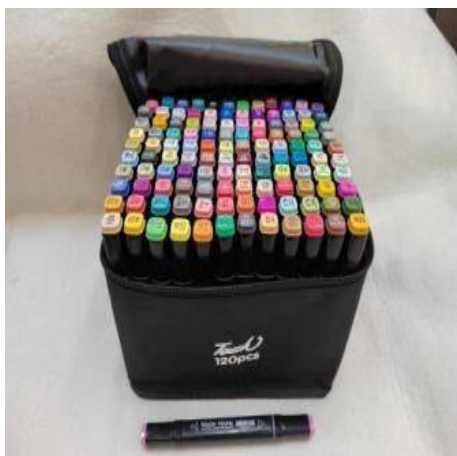

FP-211

MARCADOR DE ARTE CORPORAL
1BLT X 96 SETS

YFH11838

MARCADOR DE DOBLE CABEZA 15.3cm
12BLTZ X 18PCS

YFH11836

MARCADOR DE DOBLE CABEZA 15.3cm
9BLTZ X 8PCS

YFH11841

MARCADOR DE DOBLE CABEZA 15.3cm
30BLTZ X 60PCS