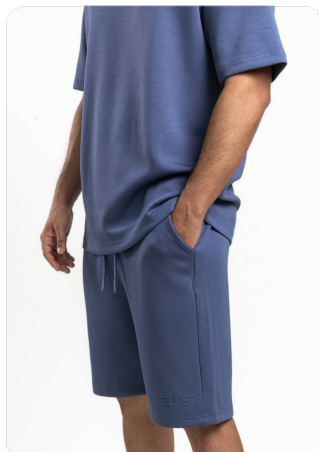

OVERSIZE SET
SSH-SET328

SIZE SCALE

3/4 - 2   5/6 - 6   7/8 - 6

9/10 - 4   11/12 - 4   13/14 - 2

PACKING

P4

DISPONIBLE

324

$0.00

!Trabajo en proceso!

IMAGEN
NO
DISPONIBLE

www.denimdeluxe.com.pa