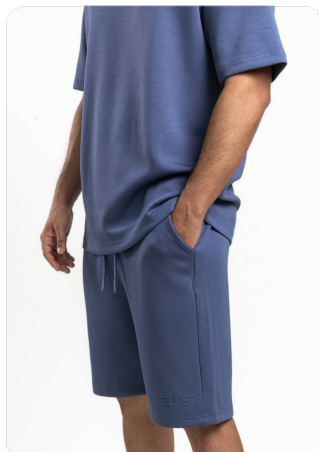

DISPONIBLE

324

\$0.00

!Trabajo en proceso!

IMAGEN
NO
DISPONIBLE

www.denimdeluxe.com.pa

bebe
I always get what I want

OVERSIZE SET
SSH-SET332