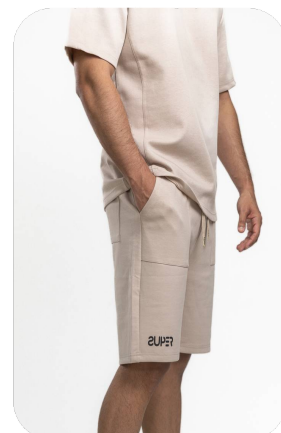

Size Scale

S (3) M (3) L (3) XL (3)

Packing
P4

Disponibile
18

PRECIO
\$142.00

!Trabajo en proceso!

IMAGEN
NO
DISPONIBLE

www.denimdeluxe.com.pa