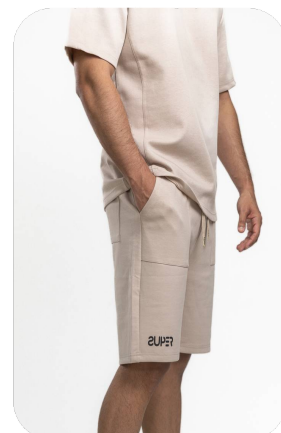

!Trabajo en proceso!

IMAGEN
NO
DISPONIBLE

www.denimdeluxe.com.pa