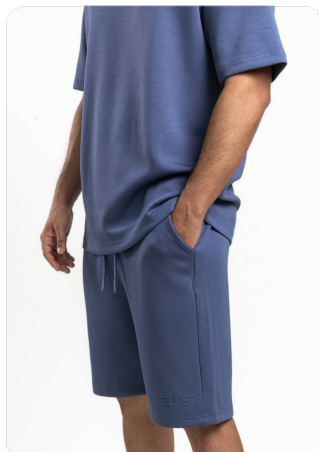

OVERSIZE SET
SSH-SET328

SIZE SCALE

3/4 (3) M (3) L (3) XL (3) 6 7/8 - 6

9/10 - 4 11/12 - 4 13/14 - 2

PACKING

P4

DISPONIBLE

324

$0.00

!Trabajo en proceso!

IMAGEN
NO
DISPONIBLE

www.denimdeluxe.com.pa